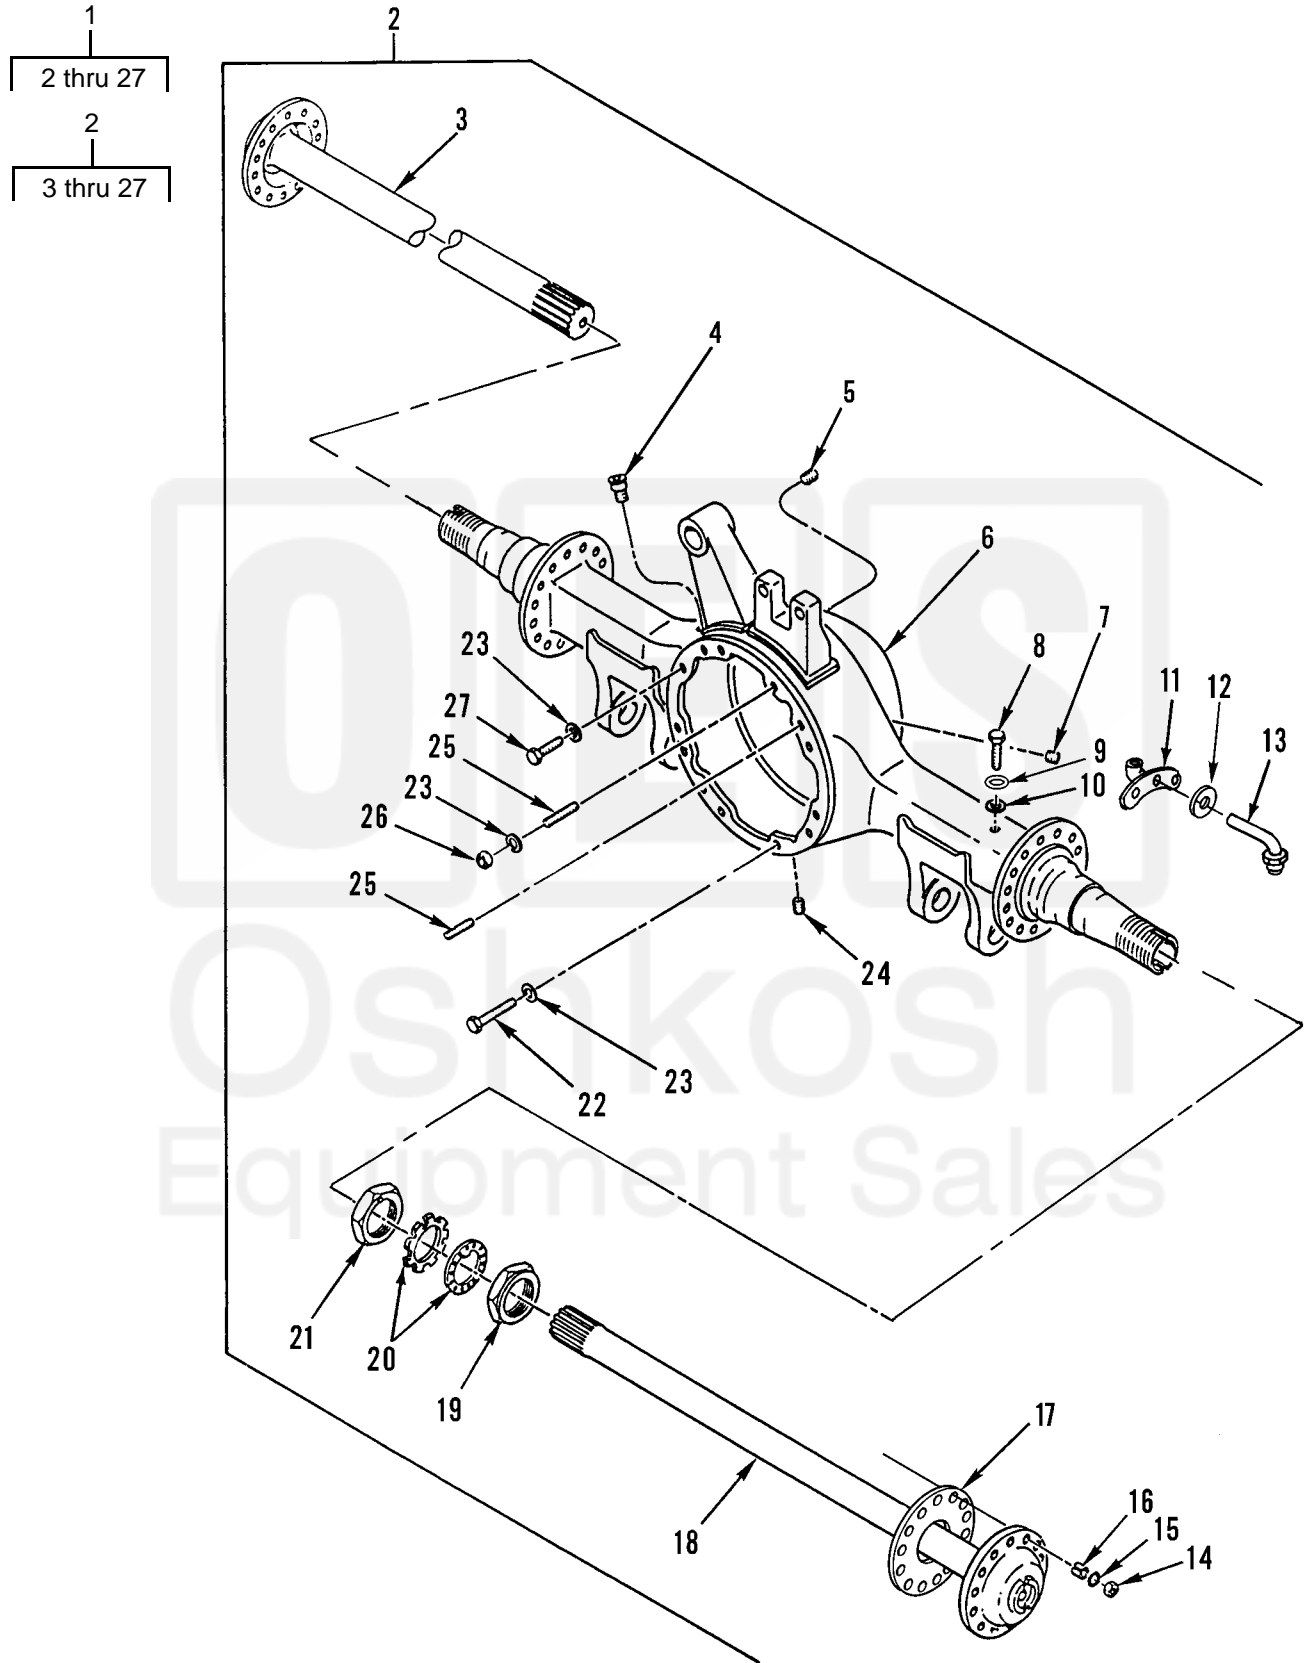

371-626

Figure 156. Forward-Rear Axle Dressed

WP	0002	00	TM9-2320-302-24P				
(1)	(2)	(3)	(4)	(5)	(6)	(7)	
ITEM	SMR		PART				
NO	CODE	NSN	CAGEC	NUMBER	DESCRIPTION AND USABLE ON CODES(UOC)	QTY	
					GROUP 11 REAR AXLE		
					GROUP 1100 REAR AXLE ASSEMBLY		
					FIG. 156 FORWARD-REAR AXLE DRESSED		
1	PBFHH	2530015057563	19207	12479564	AXLE ASSEMBLY,VEHIC FWD REAR AXLE..	1	
					UOC:6A3,7A2,7E2		
1	PGFHH	2520014792470	19207	12478862	AXLE ASSEMBLY,AUTOM USE ON 5A3 SN	1	
					J21547 AND BELOW.....		
					UOC:5A3		
1	PBHHH	2520015057574	19207	12478864	AXLE ASSEMBLY,AUTOM USE ON 5A3 SN	1	
					J21548 AND UP.....		
					UOC:5A3		
2	XAFHH		78500	RP20145NNN2160-5	..AXLE ASSEMBLY,AUTOM W/O HUBS &	1	
				29	DRUMS.....		
					UOC:5A3		
3	PAFZZ	2520013300773	64678	3202-S-9483	..SHAFT,AXLE,AUTOMOTI R/S, SHORT...	1	
					UOC:5A3		
3	PAFZZ	2520013569097	3D6E9	3202G9393	..SHAFT,AXLE,AUTOMOTI.....	1	
					UOC:6A3,7A2,7E2		
4	PAOZZ	2520003532286	3D6E9	A1199P1394	..BREATHER.....	1	
					UOC:5A3		
5	PAOZZ	4730013479326	78500	P28-S	..PLUG,PIPE.....	1	
6	XAFZZ		78500	C22-3121-R-2280S	..HOUSING,AXLE.....	1	
					UOC:5A3		
6	XAFZZ		78500	C4-3121-W-2207S	..HOUSING,FRONT.....	1	
					UOC:6A3,7A2,7E2		
7	PAOZZ	4730000103875	81348	WW-P-471ACBBUE	..PLUG,PIPE.....	1	
8	PAFZZ	5305013293991	78500	S258-2	..SCREW,CAP,HEXAGON H.....	2	
					UOC:5A3		
9	PAOZZ	5330015183234	78500	2208-P-536-S	..GASKET BRAKE LINE BRACKET.....	2	
					UOC:5A3,7A2,7E2		
10	PAFZZ	5310012009879	78500	1229-E-1669	..WASHER,FLAT.....	2	
					UOC:5A3		
11	PAOZZ	4730014462110	78500	3280-S-9405	..ELBOW,PIPE TO TUBE.....	2	
					UOC:6A3,7A2,7E2		
12	PAOZZ	5331012929575	3D6E9	3780-Q-381	..O-RING.....	2	
					UOC:6A3,7A2,7E2		
13	PAOZZ	4710014467357	3D6E9	A-3196-B-1094	..TUBE ASSEMBLY,METAL.....	2	
					UOC:6A3,7A2,7E2		
14	PAFZZ	5310013570821	64678	23-09247-210	..NUT,PLAIN,HEXAGON 5/8-UNF.....	16	
15	XDFZZ		64678	23-09114-010	..WASHER USE QTY 16 ON 5A2,	32	
					5A3.USE QTY 32 ON 6A3, 7A2,7E2.....		
16	PAFZZ	5365004272282	78500	1246-D-290	..BUSHING,TAPERED.....	32	
					UOC:6A3,7A2,7E2		
17	PAFZZ	2520013300772	64678	3202-T-9484	..SHAFT,AXLE,AUTOMOTI L/S, SHORT...	1	
					UOC:5A3		
18	PAFZZ	5330005806567	78500	2208X440	..GASKET.....	2	
					UOC:5A3		
19	PAFZZ	5310012544255	78500	R002305	..NUT,PLAIN,HEXAGON OUTER, 3 1/4-	2	
					12 UN-2B.....		
20	PAFZZ	5310014814351	3D6E9	1229F4634S	..WASHER,LOCK SET INCLUDES WASHER	2	